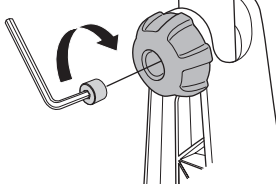

i

Stützlast beachten
Note towball capacity

*
Min
ø28,5mm

= **max 25 kg**

276: 19,0 kg

277: 18,9 kg

Max ↓

50 kg	19,0 kg	Max 31 kg	2,8 kg	Max 28,2 kg
60 kg		Max 41 kg		Max 38,2 kg
65 kg		Max 46 kg		Max 43,2 kg
70 kg		Max 51 kg		Max 48,2 kg
75 kg		Max 56 kg		Max 53,2 kg
80 kg		Max 60 kg		Max 58,2 kg*
>85 kg		Max 60 kg		Max 60 kg*

1

A

B

C

D