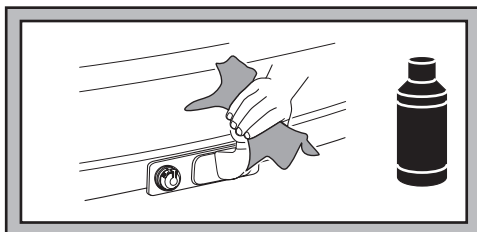

EN Tow bar-mounted bike carrier
DE Fahrradträger für die Anhängerkupplung
FR Porte-vélos sur boule d'attelage
NL Fietsdrager voor op de trekhaak
IT Portabici da installare sul gancio da traino
ES Portabicicletas de bola de remolque
PT Suporte para bicicleta para engate
SV Dragkroksmonterad cykelhållare
DK Cykelholder, der er monteret på anhængertræk
NO Hengerfestemonteerte lasteholdere
FI Vetokoukkuun kiinnitettävä polkupyöräteline
ET Haakekonsule paigaldatav jalgrattahoidik
LV Uz piekabes āķa uzstādāms velosipēdu turētājs
LT Prie gražulo tvirtinami dviračių laikikliai
PL Bagażnik rowerowy montowany na haku holowniczym
RU Устанавливаемое на фаркопе крепление для велосипедов

UK Багажник для велосипедів, що монтується на буксирній штанзі
BG Багажник за велосипеди, монтиран на теглича
CS Nosič jízdních kol s montáží na tažné zařízení
SK Nosič bicyklov s montážou na ťažné zariadenie
SL Prtljažnik za kolesa za na vlečno kljuko
HR/BiH Nosač bicikla koji se postavlja na kuku za vuču
RO Suport pentru bicicletă montat pe bara de tracțiune
HU Vonóhorogra szerelhető kerékpártartó
EL Σχάρα ποδηλάτου κοτσαδόρου
TR Çeki demirine bağlanan bisiklet taşıyıcı
حامل الدراجة للتثبيت على قضيب العطر
HE
AR
ZH 拖杆安装式托架
JA トウバーマウント型サイクルキャリア
KO 투우바 장착 자전거 캐리어
TH ครงยึดจับจักรยานแบบติดตั้งกับอุปกรณ์ลากพ่วงท้ายรถ