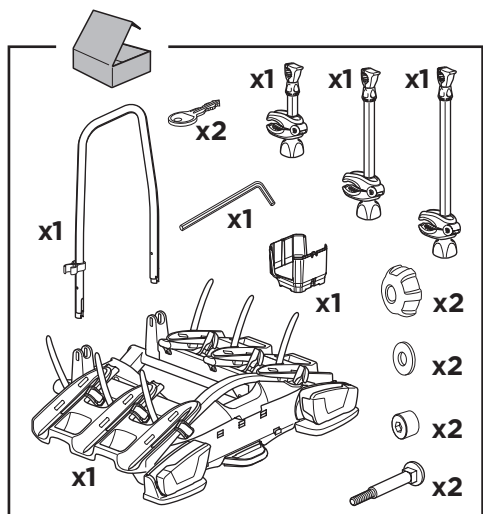

Thule Coach 276, 277

➤ Instructions

	Max 25 kg		Max 60 kg		
276000 276001		 	CITY CRASH Complies with ISO norm		19,0 kg
277000		—	CITY CRASH Complies with ISO norm		18,9 kg

EN Tow bar-mounted bike carrier
DE Fahrradträger für die Anhängerkupplung
FR Porte-vélos sur boule d'attelage
NL Fietsdrager voor op de trekhaak
IT Portabici da installare sul gancio da traino
ES Portabicicletas de bola de remolque
PT Suporte para bicicleta para engate
SV Dragkroksmonterad cykelhållare
DK Cykelholder, der er monteret på anhængertræk
NO Hengerfestemonteerte lasteholdere
FI Vetokoukkuun kiinnitettävä polkupyöräteline
ET Haakekonsule paigaldatav jalgrattahoidik
LV Uz piekabes āķa uzstādāms velosipēdu turētājs
LT Prie gražulo tvirtinami dviračių laikikliai
PL Bagażnik rowerowy montowany na haku holowniczym
RU Устанавливаемое на фаркопе крепление для велосипедов

UK Багажник для велосипедів, що монтується на буксирній штанзі
BG Багажник за велосипеди, монтиран на теглича
CS Nosič jízdních kol s montáží na tažné zařízení
SK Nosič bicyklov s montážou na ťažné zariadenie
SL Prtljažnik za kolesa za na vlečno kljuko
HR/BiH Nosač bicikla koji se postavlja na kuku za vuču
RO Suport pentru bicicletă montat pe bara de tracțiune
HU Vonóhorogra szerelhető kerékpártartó
EL Σχάρα ποδηλάτου κοτσαδόρου
TR Çeki demirine bağlanan bisiklet taşıyıcı
 حامل الدراجة للتثبيت على قضيب العطر
HE
AR
ZH 拖杆安装式托架
JA トウバーマウント型サイクルキャリア
KO 투우바 장착 자전거 캐리어
TH ครงยึดจับจักรยานแบบติดตั้งกับอุปกรณ์ลากพ่วงท้ายรถ