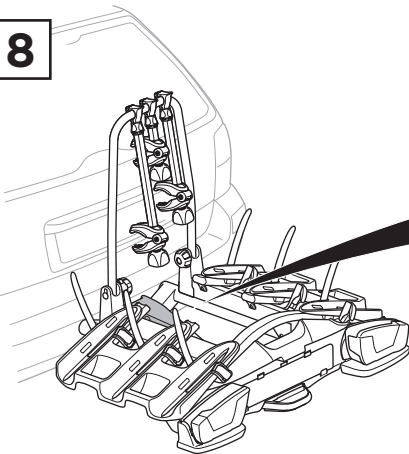

7

277: 7-pin

276: 13-pin

Not ok

ok

8