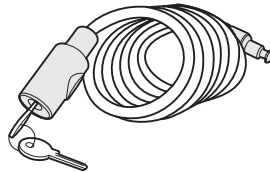

538

Kabelschloss
Locking wire