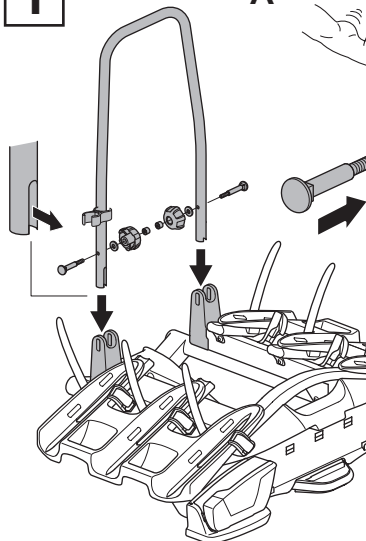

*
Min
ø28,5mm

= **max 25 kg**

276: 19,0 kg

277: 18,9 kg

Max ↓

50 kg	19,0 kg	Max 31 kg	2,8 kg	Max 28,2 kg
60 kg		Max 41 kg		Max 38,2 kg
65 kg		Max 46 kg		Max 43,2 kg
70 kg		Max 51 kg		Max 48,2 kg
75 kg		Max 56 kg		Max 53,2 kg
80 kg		Max 60 kg		Max 58,2 kg*
>85 kg		Max 60 kg		Max 60 kg*

1

A