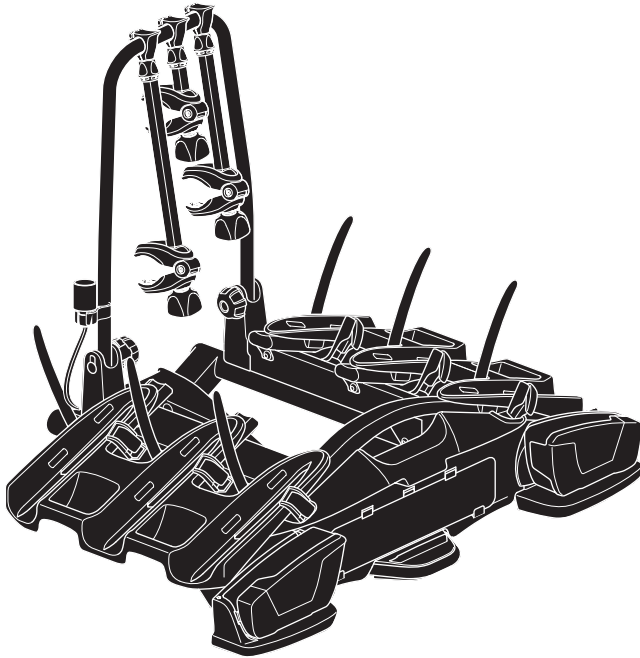

Thule Coach 276, 277

➤ Instructions

	Max 25 kg		Max 60 kg		
276000 276001		 	CITY CRASH Complies with ISO norm		19,0 kg
277000		—	CITY CRASH Complies with ISO norm		18,9 kg

EN Tow bar-mounted bike carrier
DE Fahrradträger für die Anhängerkupplung
FR Porte-vélos sur boule d'attelage
NL Fietsdrager voor op de trekhaak
IT Portabici da installare sul gancio da traino
ES Portabicicletas de bola de remolque
PT Suporte para bicicleta para engate
SV Dragkroksmonterad cykelhållare
DK Cykelholder, der er monteret på anhængertræk
NO Hengerfestemonteerte lasteholdere
FI Vetokoukkuun kiinnitettävä polkupyöräteline
ET Haakekonsule paigaldatav jalgrattahoidik
LV Uz piekabes āķa uzstādāms velosipēdu turētājs
LT Prie gražulo tvirtinami dviračių laikikliai
PL Bagażnik rowerowy montowany na haku holowniczym
RU Устанавливаемое на фаркопе крепление для велосипедов

UK Багажник для велосипедів, що монтується на буксирній штанзі
BG Багажник за велосипеди, монтиран на теглича
CS Nosič jízdních kol s montáží na tažné zařízení
SK Nosič bicyklov s montážou na ťažné zariadenie
SL Prtljažnik za kolesa za na vlečno kljuko
HR/BiH Nosač bicikla koji se postavlja na kuku za vuču
RO Suport pentru bicicletă montat pe bara de tracțiune
HU Vonóhorogra szerelhető kerékpártartó
EL Σχάρα ποδηλάτου κοτσαδόρου
TR Çeki demirine bağlanan bisiklet taşıyıcı
 حامل الدراجة للتثبيت على قضيب العطر
HE
AR
ZH 拖杆安装式托架
JA トウバーマウント型サイクルキャリア
KO 투우바 장착 자전거 캐리어
TH ครงยึดจับจักรยานแบบติดตั้งกับอุปกรณ์ลากพ่วงท้ายรถ