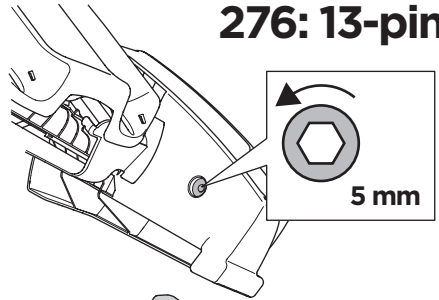

B

276: 13-pin