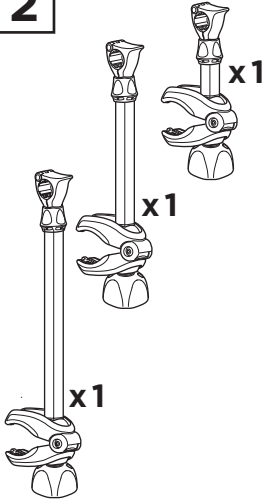

Thule Coach 276, 277

➤ Instructions

	Max 25 kg		Max 60 kg		
276000 276001		 	CITY CRASH Complies with ISO norm		19,0 kg
277000		—	CITY CRASH Complies with ISO norm		18,9 kg

EN Tow bar-mounted bike carrier
DE Fahrradträger für die Anhängerkupplung
FR Porte-vélos sur boule d'attelage
NL Fietsdrager voor op de trekhaak
IT Portabici da installare sul gancio da traino
ES Portabicicletas de bola de remolque
PT Suporte para bicicleta para engate
SV Dragkroksmonterad cykelhållare
DK Cykelholder, der er monteret på anhængertræk
NO Hengerfestemonteerte lasteholdere
FI Vetokoukkuun kiinnitettävä polkupyöräteline
ET Haakekonsule paigaldatav jalgrattahoidik
LV Uz piekabes āķa uzstādāms velosipēdu turētājs
LT Prie gražulo tvirtinami dviračių laikikliai
PL Bagażnik rowerowy montowany na haku holowniczym
RU Устанавливаемое на фаркопе крепление для велосипедов

i

Stützlast beachten
Note towball capacity

*
Min
ø28,5mm

 = **max 25 kg**

276: 19,0 kg

277: 18,9 kg

Max ↓

50 kg	19,0 kg	Max 31 kg	2,8 kg	Max 28,2 kg
60 kg		Max 41 kg		Max 38,2 kg
65 kg		Max 46 kg		Max 43,2 kg
70 kg		Max 51 kg		Max 48,2 kg
75 kg		Max 56 kg		Max 53,2 kg
80 kg		Max 60 kg		Max 58,2 kg*
>85 kg		Max 60 kg		Max 60 kg*

1

A

B

C

D

2

3

x1

4

5a

5b

1

2

6**A****B****C****D**

7

277: 7-pin