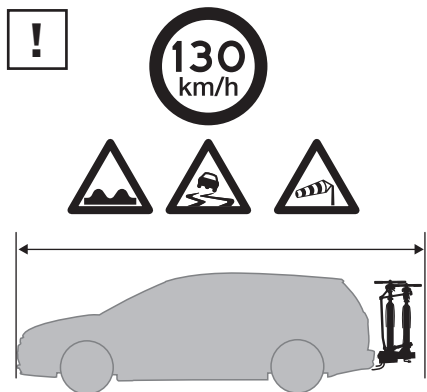

Thule One-Key System