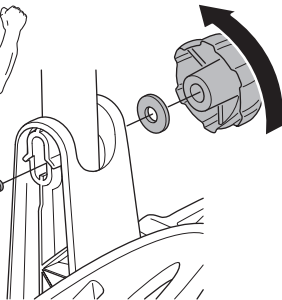

*
Min
ø28,5mm

= **max 25 kg**

276: 19,0 kg

277: 18,9 kg

Max ↓

50 kg	19,0 kg	Max 31 kg	2,8 kg	Max 28,2 kg
60 kg		Max 41 kg		Max 38,2 kg
65 kg		Max 46 kg		Max 43,2 kg
70 kg		Max 51 kg		Max 48,2 kg
75 kg		Max 56 kg		Max 53,2 kg
80 kg		Max 60 kg		Max 58,2 kg*
>85 kg		Max 60 kg		Max 60 kg*

1

A