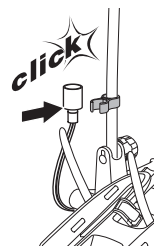

i

Stützlast beachten
Note towball capacity

*
Min
ø28,5mm

= **max 25 kg**

276: 19,0 kg

277: 18,9 kg

Max ↓

50 kg	19,0 kg	Max 31 kg	2,8 kg	Max 28,2 kg
60 kg		Max 41 kg		Max 38,2 kg
65 kg		Max 46 kg		Max 43,2 kg
70 kg		Max 51 kg		Max 48,2 kg
75 kg		Max 56 kg		Max 53,2 kg
80 kg		Max 60 kg		Max 58,2 kg*
>85 kg		Max 60 kg		Max 60 kg*

1

A

B

C

D