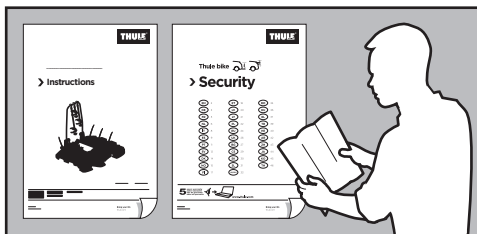

EN Tow bar-mounted bike carrier
DE Fahrradträger für die Anhängerkupplung
FR Porte-vélos sur boule d'attelage
NL Fietsdrager voor op de trekhaak
IT Portabici da installare sul gancio da traino
ES Portabicicletas de bola de remolque
PT Suporte para bicicleta para engate
SV Dragkroksmonterad cykelhållare
DK Cykelholder, der er monteret på anhængertræk
NO Hengerfestemonteerte lasteholdere
FI Vetokoukkuun kiinnitettävä polkupyöräteline
ET Haakekonsule paigaldatav jalgrattahoidik
LV Uz piekabes āķa uzstādāms velosipēdu turētājs
LT Prie gražulo tvirtinami dviračių laikikliai
PL Bagażnik rowerowy montowany na haku holowniczym
RU Устанавливаемое на фаркопе крепление для велосипедов

UK Багажник для велосипедів, що монтується на буксирній штанзі
BG Багажник за велосипеди, монтиран на теглича
CS Nosič jízdních kol s montáží na tažné zařízení
SK Nosič bicyklov s montážou na ťažné zariadenie
SL Prtljažnik za kolesa za na vlečno kljuko
HR/BiH Nosač bicikla koji se postavlja na kuku za vuču
RO Suport pentru bicicletă montat pe bara de tracțiune
HU Vonóhorogra szerelhető kerékpártartó
EL Σχάρα ποδηλάτου κοτσαδόρου
TR Çeki demirine bağlanan bisiklet taşıyıcı
حامل الدراجة للتثبيت على قضيب العطر
HE
AR
ZH 拖杆安装式托架
JA トウバーマウント型サイクルキャリア
KO 투우바 장착 자전거 캐리어
TH ครงยึดจับจักรยานแบบติดตั้งกับอุปกรณ์ลากพ่วงท้ายรถ