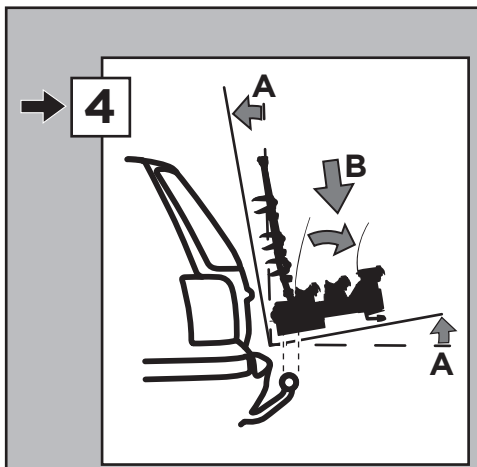

EN Tow bar-mounted bike carrier
DE Fahrradträger für die Anhängerkupplung
FR Porte-vélos sur boule d'attelage
NL Fietsdrager voor op de trekhaak
IT Portabici da installare sul gancio da traino
ES Portabicicletas de bola de remolque
PT Suporte para bicicleta para engate
SV Dragkroksmonterad cykelhållare
DK Cykelholder, der er monteret på anhængertræk
NO Hengerfestemonteerte lasteholdere
FI Vetokoukkuun kiinnitettävä polkupyöräteline
ET Haakekonsule paigaldatav jalgrattahoidik
LV Uz piekabes āķa uzstādāms velosipēdu turētājs
LT Prie gražulo tvirtinami dviračių laikikliai
PL Bagażnik rowerowy montowany na haku holowniczym
RU Устанавливаемое на фаркопе крепление для велосипедов

UK Багажник для велосипедів, що монтується на буксирній штанзі
BG Багажник за велосипеди, монтиран на теглича
CS Nosič jízdních kol s montáží na tažné zařízení
SK Nosič bicyklov s montážou na ťažné zariadenie
SL Prtljažnik za kolesa za na vlečno kljuko
HR/BiH Nosač bicikla koji se postavlja na kuku za vuču
RO Suport pentru bicicletă montat pe bara de tracțiune
HU Vonóhorogra szerelhető kerékpártartó
EL Σχάρα ποδηλάτου κοτσαδόρου
TR Çeki demirine bağlanan bisiklet taşıyıcı
حامل الدراجة للتثبيت على قضيب العطر
HE
AR
ZH 拖杆安装式托架
JA トウバーマウント型サイクルキャリア
KO 투우바 장착 자전거 캐리어
TH ครงยึดจับจักรยานแบบติดตั้งกับอุปกรณ์ลากพ่วงท้ายรถ