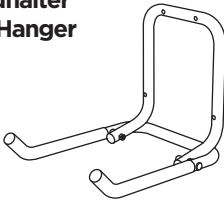

TH อุปกรณ์เสริม

9771

Wandhalter
Wall Hanger

9772

Felgenadapter
Road Bike Adapter

528

AcuTight Drehknopf mit
Drehmomentbegrenzer
AcuTight Torque Limiter Knob

538