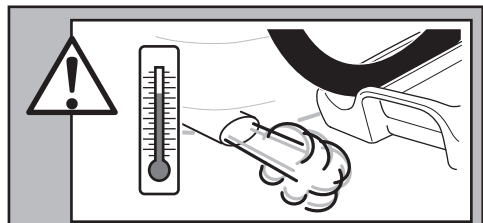

EN Tow bar-mounted bike carrier
DE Fahrradträger für die Anhängerkupplung
FR Porte-vélos sur boule d'attelage
NL Fietsdrager voor op de trekhaak
IT Portabici da installare sul gancio da traino
ES Portabicicletas de bola de remolque
PT Suporte para bicicleta para engate
SV Dragkroksmonterad cykelhållare
DK Cykelholder, der er monteret på anhængertræk
NO Hengerfestemonteerte lasteholdere
FI Vetokoukkuun kiinnitettävä polkupyöräteline
ET Haakekonsule paigaldatav jalgrattahoidik
LV Uz piekabes āķa uzstādāms velosipēdu turētājs
LT Prie gražulo tvirtinami dviračių laikikliai
PL Bagażnik rowerowy montowany na haku holowniczym
RU Устанавливаемое на фаркопе крепление для велосипедов

UK Багажник для велосипедів, що монтується на буксирній штанзі
BG Багажник за велосипеди, монтиран на теглича
CS Nosič jízdních kol s montáží na tažné zařízení
SK Nosič bicyklov s montážou na ťažné zariadenie
SL Prtljažnik za kolesa za na vlečno kljuko
HR/BiH Nosač bicikla koji se postavlja na kuku za vuču
RO Suport pentru bicicletă montat pe bara de tracțiune
HU Vonóhorogra szerelhető kerékpártartó
EL Σχάρα ποδηλάτου κοτσαδόρου
TR Çeki demirine bağlanan bisiklet taşıyıcı
حامل الدراجة للتثبيت على قضيب العطر
HE
AR
ZH 拖杆安装式托架
JA トウバーマウント型サイクルキャリア
KO 투우바 장착 자전거 캐리어
TH ครงยึดจับจักรยานแบบติดตั้งกับอุปกรณ์ลากพ่วงท้ายรถ