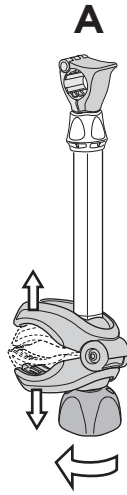

Thule Coach 276, 277

➤ Instructions

	Max 25 kg		Max 60 kg		
276000 276001		 	CITY CRASH Complies with ISO norm		19,0 kg
277000		—	CITY CRASH Complies with ISO norm		18,9 kg

EN Tow bar-mounted bike carrier
DE Fahrradträger für die Anhängerkupplung
FR Porte-vélos sur boule d'attelage
NL Fietsdrager voor op de trekhaak
IT Portabici da installare sul gancio da traino
ES Portabicicletas de bola de remolque
PT Suporte para bicicleta para engate
SV Dragkroksmonterad cykelhållare
DK Cykelholder, der er monteret på anhængertræk
NO Hengerfestemonteerte lasteholdere
FI Vetokoukkuun kiinnitettävä polkupyöräteline
ET Haakekonsule paigaldatav jalgrattahoidik
LV Uz piekabes āķa uzstādāms velosipēdu turētājs
LT Prie gražulo tvirtinami dviračių laikikliai
PL Bagażnik rowerowy montowany na haku holowniczym
RU Устанавливаемое на фаркопе крепление для велосипедов

i

Stützlast beachten
Note towball capacity

*
Min
ø28,5mm

 = **max 25 kg**

276: 19,0 kg

277: 18,9 kg

Max ↓

50 kg	19,0 kg	Max 31 kg	2,8 kg	Max 28,2 kg
60 kg		Max 41 kg		Max 38,2 kg
65 kg		Max 46 kg		Max 43,2 kg
70 kg		Max 51 kg		Max 48,2 kg
75 kg		Max 56 kg		Max 53,2 kg
80 kg		Max 60 kg		Max 58,2 kg*
>85 kg		Max 60 kg		Max 60 kg*

1

A

B

C

D

2

3

x1

4

5a

5b

1

2

6**A****B****C****D**

7

277: 7-pin