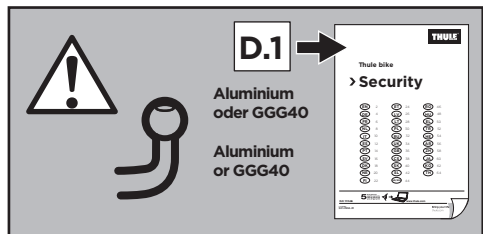

EN Tow bar-mounted bike carrier
DE Fahrradträger für die Anhängerkupplung
FR Porte-vélos sur boule d'attelage
NL Fietsdrager voor op de trekhaak
IT Portabici da installare sul gancio da traino
ES Portabicicletas de bola de remolque
PT Suporte para bicicleta para engate
SV Dragkroksmonterad cykelhållare
DK Cykelholder, der er monteret på anhængertræk
NO Hengerfestemonteerte lasteholdere
FI Vetokoukkuun kiinnitettävä polkupyöräteline
ET Haakekonsule paigaldatav jalgrattahoidik
LV Uz piekabes āķa uzstādāms velosipēdu turētājs
LT Prie gražulo tvirtinami dviračių laikikliai
PL Bagażnik rowerowy montowany na haku holowniczym
RU Устанавливаемое на фаркопе крепление для велосипедов

UK Багажник для велосипедів, що монтується на буксирній штанзі
BG Багажник за велосипеди, монтиран на теглича
CS Nosič jízdních kol s montáží na tažné zařízení
SK Nosič bicyklov s montážou na ťažné zariadenie
SL Prtljažnik za kolesa za na vlečno kljuko
HR/BiH Nosač bicikla koji se postavlja na kuku za vuču
RO Suport pentru bicicletă montat pe bara de tracțiune
HU Vonóhorogra szerelhető kerékpártartó
EL Σχάρα ποδηλάτου κοτσαδόρου
TR Çeki demirine bağlanan bisiklet taşıyıcı
حامل الدراجة للتثبيت على قضيب العطر
HE
AR
ZH 拖杆安装式托架
JA トウバーマウント型サイクルキャリア
KO 투우바 장착 자전거 캐리어
TH ครงยึดจับจักรยานแบบติดตั้งกับอุปกรณ์ลากพ่วงท้ายรถ