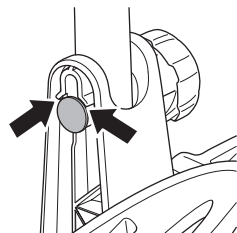

i

Stützlast beachten
Note towball capacity

*
Min
ø28,5mm

= **max 25 kg**

276: 19,0 kg

277: 18,9 kg

Max ↓

50 kg	19,0 kg	Max 31 kg	2,8 kg	Max 28,2 kg
60 kg		Max 41 kg		Max 38,2 kg
65 kg		Max 46 kg		Max 43,2 kg
70 kg		Max 51 kg		Max 48,2 kg
75 kg		Max 56 kg		Max 53,2 kg
80 kg		Max 60 kg		Max 58,2 kg*
>85 kg		Max 60 kg		Max 60 kg*

1

A

B

C

D