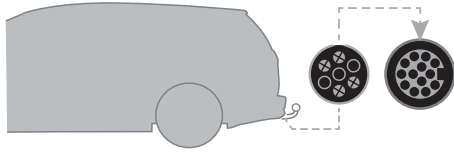

9906

**7-zu-13 pol Adapter
7-to-13 pin Adapter**