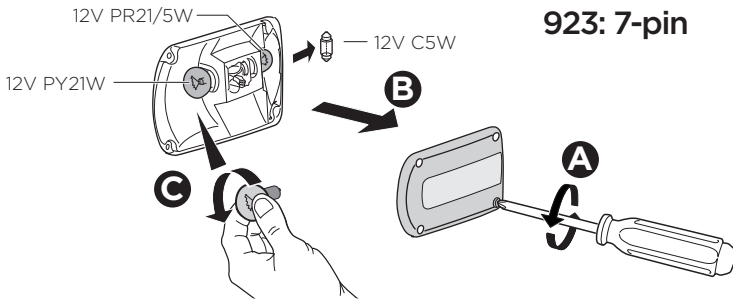

923:7-pin

8

**i**

**A**

**B**

**C**

**i****922: 13-pin****923: 7-pin****EN** Accessories**DE** Zubehör**FR** Accessoires**NL** Accessoires**IT** Accessori**ES** Accesorios**PT** Acessórios**SV** Tillbehör**DK** Tilbehør**NE** Tilbehør**FI** Lisävarusteet**ET** Lisavarustus**LV** Piederumi**LT** Priedai**PL** Akcesoria**RU** Аксессуары**UK** Аксессуары**BG** Принадлежности**CS** Doplòky**SK** Príslušenstvo**SL** Dodatki**HR/BIH** Dodaci**RO** Accesorii**HU** Tartozékok**EL** Εξαρτήματα**TR** Aksesuarlar**AR** الملحقات**HE** אביזרים**ZH** 附件**JA** アクセサリー**KO** 액세서리**TH** อุปกรณ์เสริม**Thule One-Key System****450400** (x4)**450600** (x6)**450800** (x8)**451200** (x12)**451600** (x16)