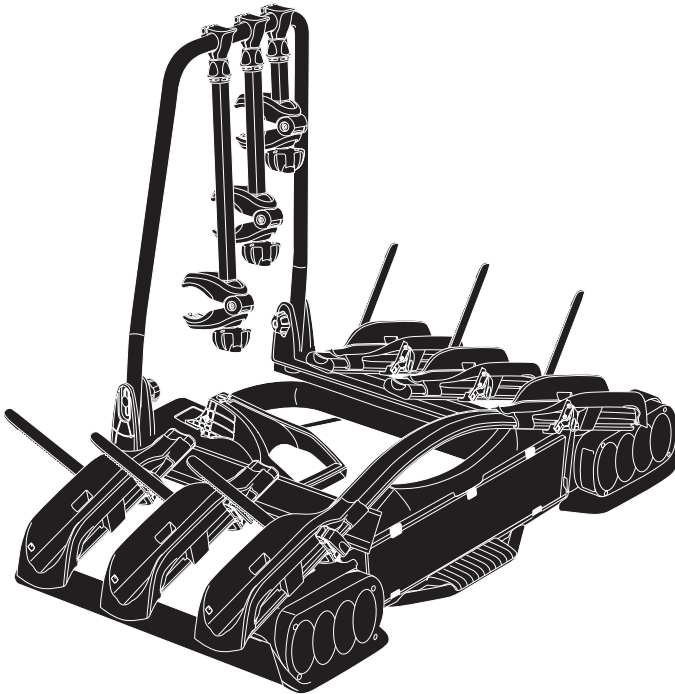

## Thule EuroWay G2 922, 923

- EN** Tow bar-mounted bike carrier  
**DE** Fahrradträger für die Anhängerkupplung  
**FR** Porte-vélos sur boule d'attelage  
**NL** Fietsdrager voor op de trekhaak  
**IT** Portabici da installare sul gancio da traino  
**ES** Portabicicletas de bola de remolque  
**PT** Suporte para bicicleta para engate  
**SV** Dragkroksmonterad cykelhållare  
**DK** Cykelholder, der er monteret på anhængertræk  
**NO** Hengerfestemonteerte lasteholdere  
**FI** Vetokoukkuun kiinnitettävä polkupyöräteline  
**ET** Haakekonksule paigaldatav jalgrattahoidik  
**LV** Uz piekabes āķa uzstādāms velosipēdu turētājs  
**LT** Prie gražūlo tvirtinami dviračiai laikikliai  
**PL** Bagażnik rowerowy montowany na haku holowniczym  
**RU** Устанавливаемое на фаркопе крепление для велосипеда  
**UK** Багажник для велосипедів, що монтується на буксирній штанзі  
**BG** Багажник за велосипеди, монтиран на теглича  
**CS** Nosič jízdních kol s montáží na tažné zařízení  
**SK** Nosič bicyklov s montážou na ťažné zariadenie  
**SL** Prtljažnik za kolesa za na vlečno kľjuko  
**HR/BiH** Nosač bicikla koji se postavlja na kuku za vuču  
**RO** Suport pentru bicicletă montat pe bara de tracțiune  
**HU** Vonóhórogra szerelhető kerékpártartó  
**EL** Σχάρα ποδηλάτου κοτσαόθρου  
**TR** Çeki demirine bağlanan bisiklet taşıyıcı  
**HE** מנשא אופניים המורכב על הוואגה  
**AR** حامل الدراجة للتثبيت على قضيب القطر  
**ZH** 拖杆安装式托架  
**JA** トウバーマウント型サイクルキャリア  
**KO** 투우바 장착 자전거 캐리어  
**TH** ครองยึดจับจักรยานแบบติดตั้งกับอุปกรณ์ลากพ่วงท้ายรถ

922

**CITY CRASH**  
Complies with ISO norm

16,5 kg

923

**CITY CRASH**  
Complies with ISO norm

16,4 kg

**i**

22-80 mm