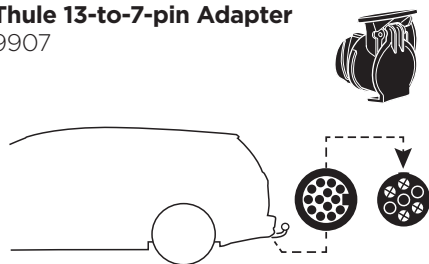

Thule 13-to-7-pin Adapter

9907