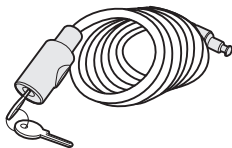

Thule Locking Wire

538